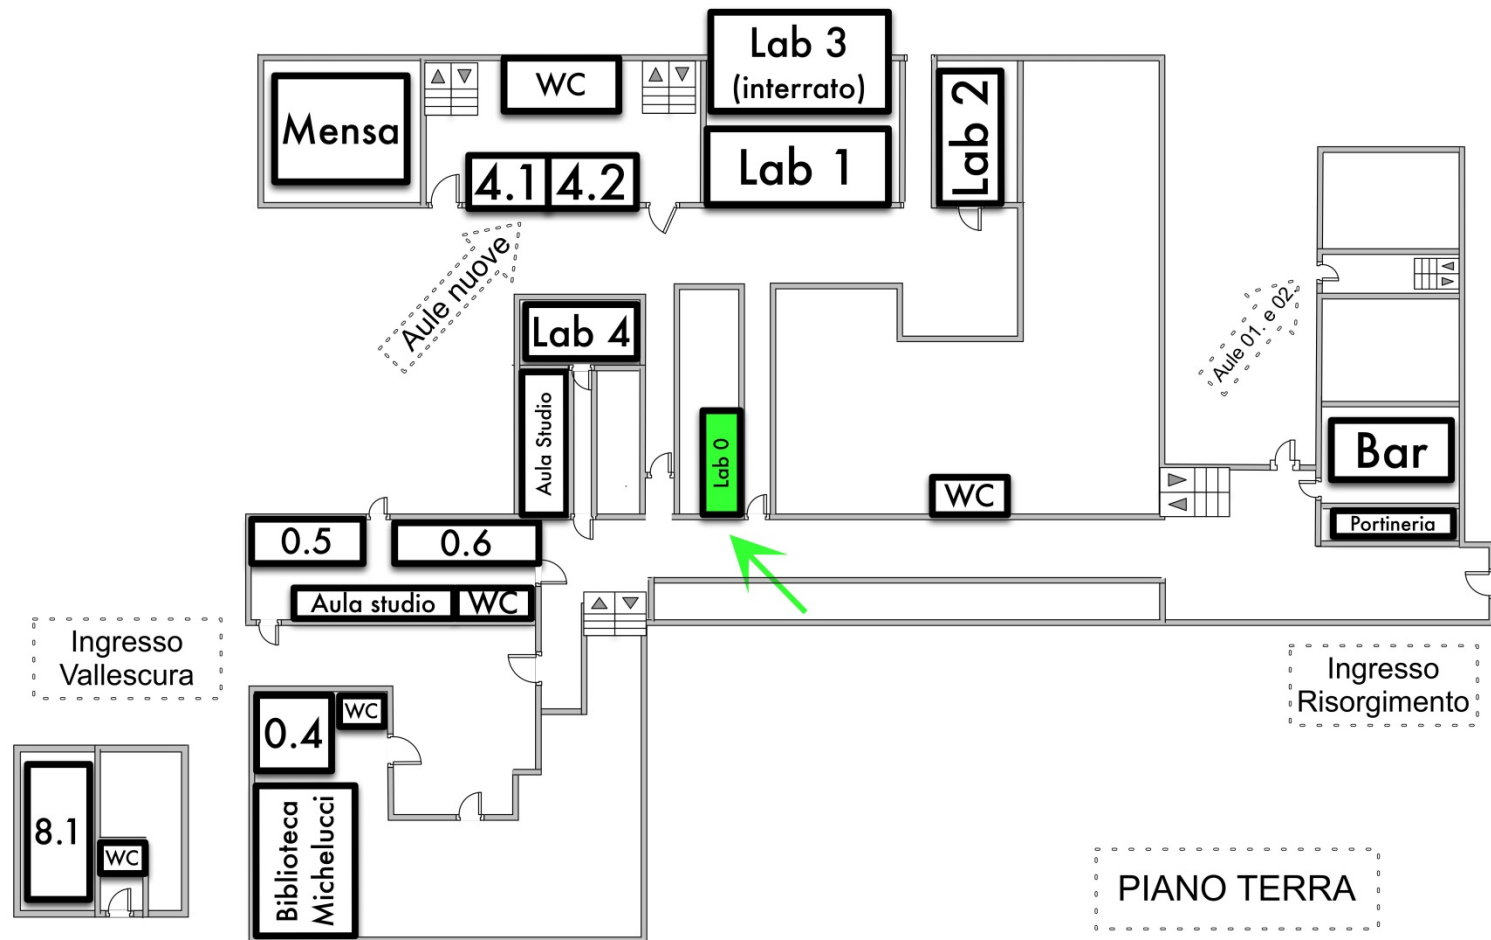

Benvenuto!

Scuola di Ingegneria e Architettura

Laboratori didattici della Scuola Panoramica

- 300 macchine distribuite su 4 laboratori
- 3 laboratori con applicativi specifici per l'ingegneria
- 1 laboratorio libero per le ricerche in rete
- Credenziali uniche per tutti i laboratori

Laboratori didattici della Scuola

Laboratorio didattico **Lab0**

- **Ubicazione:** Edificio storico, piano terra
- **Orari:** Lunedì-Venerdì 9-18:30
- **Accesso:** Libero
- **Dotazione:** 24 pc windows
- **Navigazione:** libera

Lab0

Laboratori didattici della Scuola

Laboratorio didattico **Lab3**

- **Ubicazione:** Palazzina Aule nuove, seminterrato
- **Orari:** Lunedì-giovedì 9-18:30, venerdì 9-13
- **Accesso:** col docente durante il corso, libero in fasce orarie riservate
- **Dotazione:** 80 pc windows/linux
- **Navigazione:** limitata a siti di interesse didattico

Laboratori didattici della Scuola

Laboratorio didattico **Lab6**

- **Ubicazione:** Sede di via Terracini 28, piano terra
- **Orari:** Lunedì-venerdì 9-18:30
- **Accesso:** col docente durante il corso
- **Dotazione:** 70 pc windows
- **Navigazione:** limitata a siti di interesse didattico