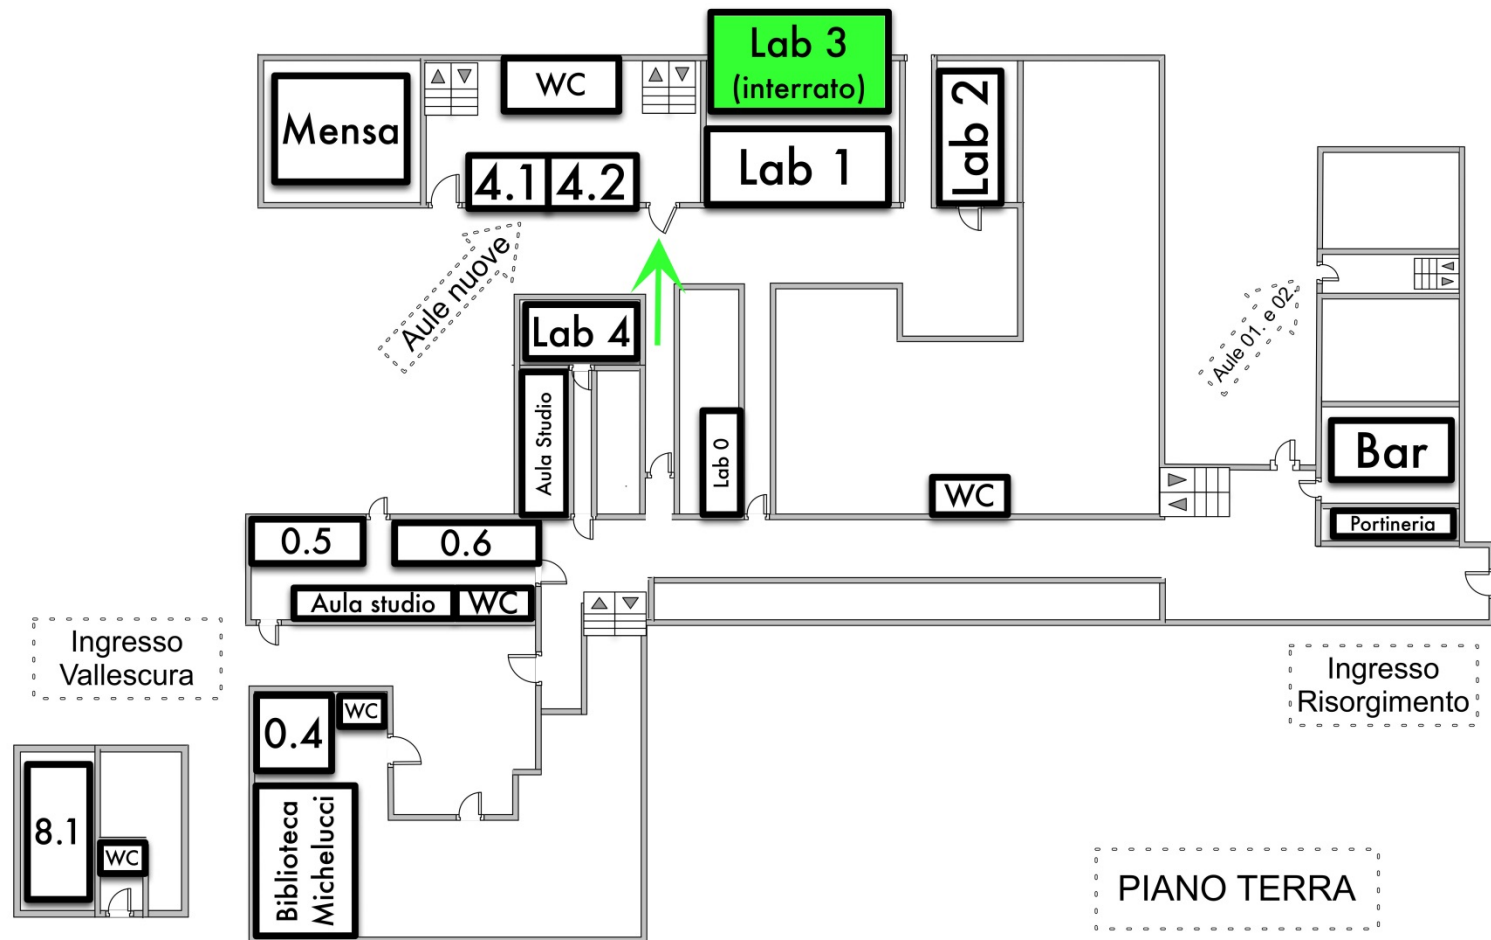

Laboratori didattici della Scuola

Laboratorio didattico **Lab0**

- **Ubicazione:** Edificio storico, piano terra
- **Orari:** Lunedì-Venerdì 9-18:30
- **Accesso:** Libero
- **Dotazione:** 24 pc windows
- **Navigazione:** libera

Lab0

Laboratori didattici della Scuola

Laboratorio didattico **Lab3**

- **Ubicazione:** Palazzina Aule nuove, seminterrato
- **Orari:** Lunedì-giovedì 9-18:30, venerdì 9-13
- **Accesso:** col docente durante il corso, libero in fasce orarie riservate
- **Dotazione:** 80 pc windows/linux
- **Navigazione:** limitata a siti di interesse didattico

Lab3

Laboratori didattici della Scuola

Laboratorio didattico **Lab4**

- **Ubicazione:** Edificio storico, piano terra
- **Orari:** Lunedì-giovedì 9-18:30, venerdì 9-13
- **Accesso:** col docente durante il corso
- **Dotazione:** 120 pc windows/linux
- **Navigazione:** limitata a siti di interesse didattico

Laboratori didattici della Scuola

Laboratorio didattico **Lab6**

- **Ubicazione:** Sede di via Terracini 28, piano terra
- **Orari:** Lunedì-venerdì 9-18:30
- **Accesso:** col docente durante il corso
- **Dotazione:** 70 pc windows
- **Navigazione:** limitata a siti di interesse didattico